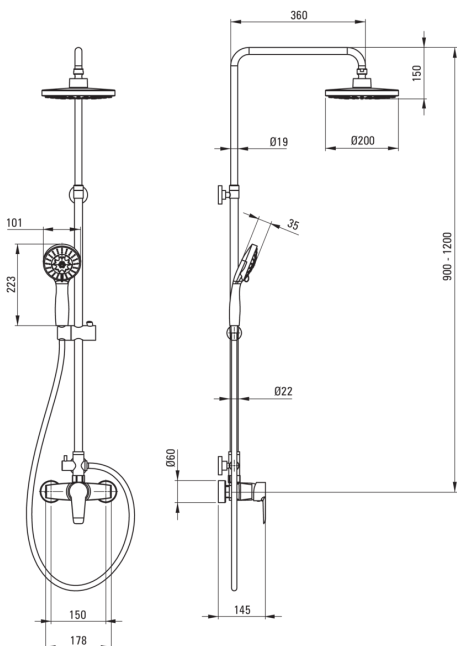

CORIO

Pălărie de duș, cu baterie de duș

Codul produsului: NAC_019M

Culoarea: cromat

Coloane de duș

Finisaj	cromat
Baterie	Da
Reglarea înălțimii capului de duș tip ploaie	Da
Reglarea înălțimii barei până la [mm]	900
Reglarea înălțimii barei până la [mm]	1200

Tijă

Material	oțel 304
Caracteristici suplimentare	unghi reglabil al capului dușului

Cap de duș

Formă	rotund
Material	ABS
Grosime	80
Diametru [mm]	200
Anti-calc	Da
Număr de funcții	2
Tipul de jet	ploaie, hidromasaj

Dușuri de mână

Număr de funcții	5
Anti-calc	Da
Tipul de jet	ploaie, hidromasaj, silențios, 2 x mix

Furtunuri

Lungimea [mm]	1500
Tipul împletituri	dublu împletit
Material împletitură	oțel inoxidabil

Comutator funcții

Tipul comutatorului	ceramic mecanic
---------------------	-----------------

Baterie

Tipul bateriei	baterie, un mâner
----------------	-------------------

Caracteristici:

- Bară din oțel
- Doar cele mai bune materiale, a căror calitate a fost certificată prin teste de laborator
- Duș de mână cu sistem Anti-calc pentru eliminarea ușoară a calcarului
- Agent de curățare special, sigur pentru suprafețele curățate
- Agenți de curățare speciali pentru curățarea ușoară a produselor
- Corpul bateriei este fabricat din alamă de cea mai bună calitate.